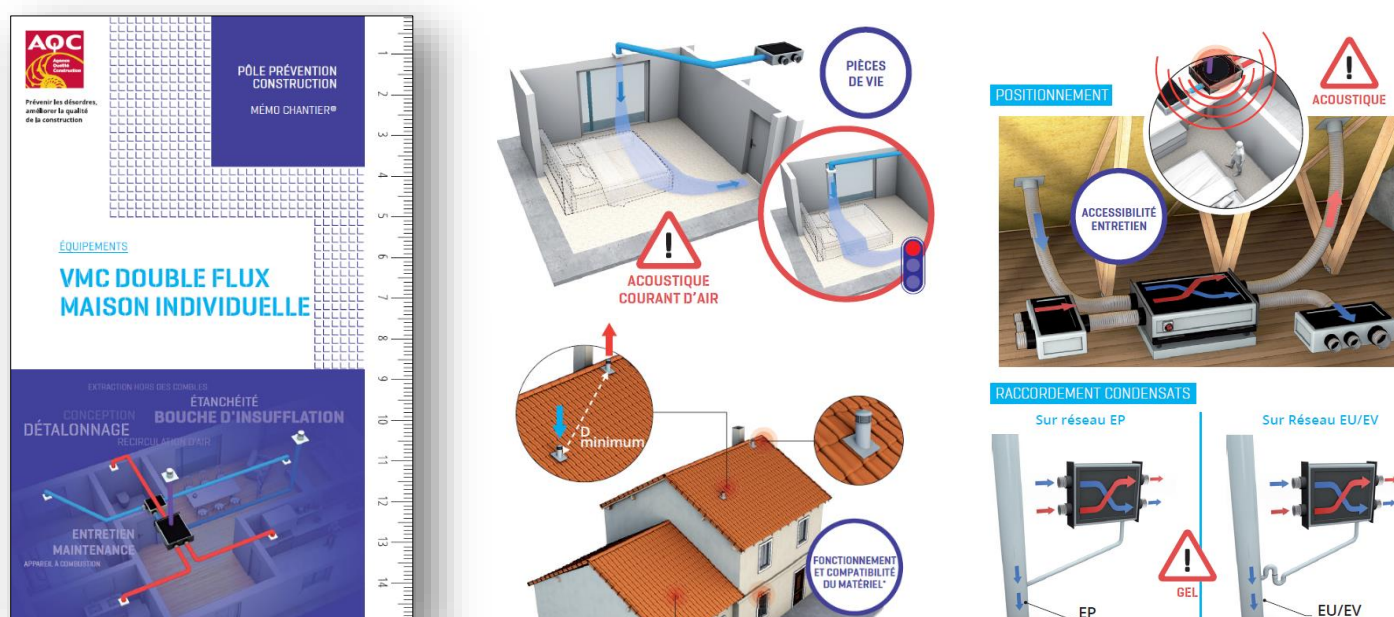

MEMO CHANTIER AQC VMC Double Flux en maison individuelle

Ce MÉMO CHANTIER rappelle en quelques pages les points sensibles de conception et de réalisation d'une installation de VMC Double Flux.

Métiers concernés : **Chauffagiste, Plombier, Electricien, Plaquiste, Menuisier, ...**

Autres documents disponibles :

- Guide RAGE – VMC double flux en habitat individuel
- Calepin de chantier – VMC double flux en habitat individuel
- La ventilation double flux en rénovation – 12 enseignements à connaître
- Fiches d'attestation de fonctionnement
- Modèle de Procès-Verbal de réception